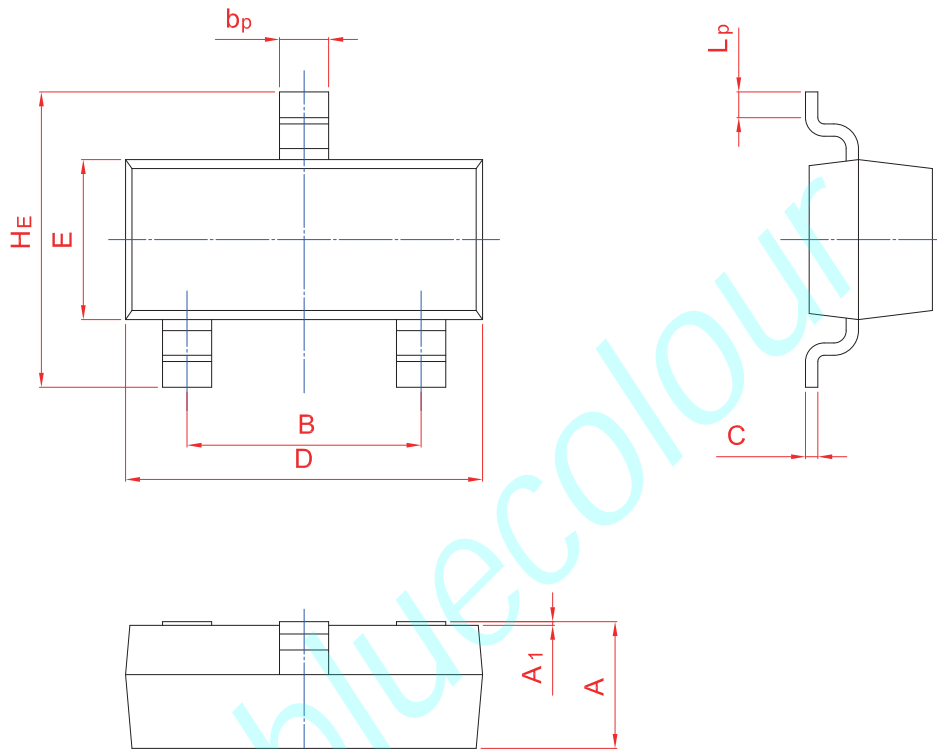

BchY`.

FÈ Ü`|^ÁV^•cÁKÁÜ`|^Á , áac@mH€€μ•ÈÁ~c^Á&^!mGÃÈ

GÈ V@^•^Á]æ!æ { ^c^!•Á@æÇ^Á} [Á , æ^Áç [ÁÇ^!á-`È

Typical Characteristics

PACKAGE OUTLINE^A

Plastic surface mounted package; 3 leads

SOT-23

UNIT	A	B	b _p	C	D	E	H _E	A ₁	L _p
mm	1.40	2.04	0.50	0.19	3.10	1.65	3.00	0.100	0.50
	0.95	1.78	0.35	0.08	2.70	1.20	2.20	0.013	0.20