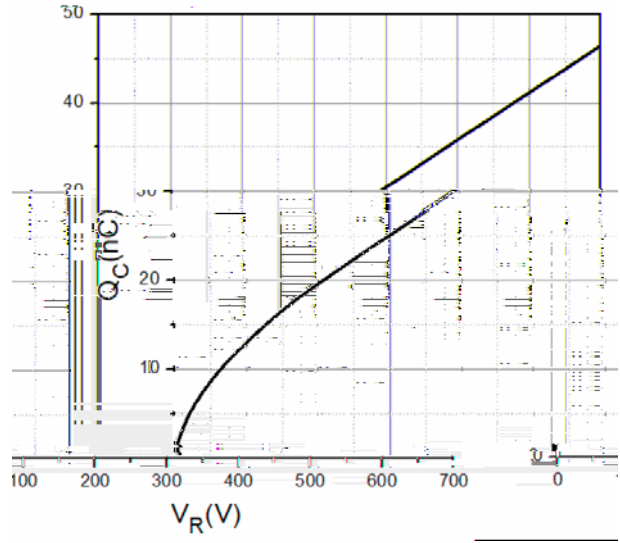

YJD106508FQG2

Electrical Characteristics

PARAMETER	SYMBOL	UNIT	TEST CONDITIONS	Typ.	Max.

Thermal Characteristics

PARAMETER	SYMBOL	UNIT	Value

Typical Characteristics

YJD106508FQG2

YJD106508FQG2

Outline Dimensions

YJD106508FQG2

Disclaimer
