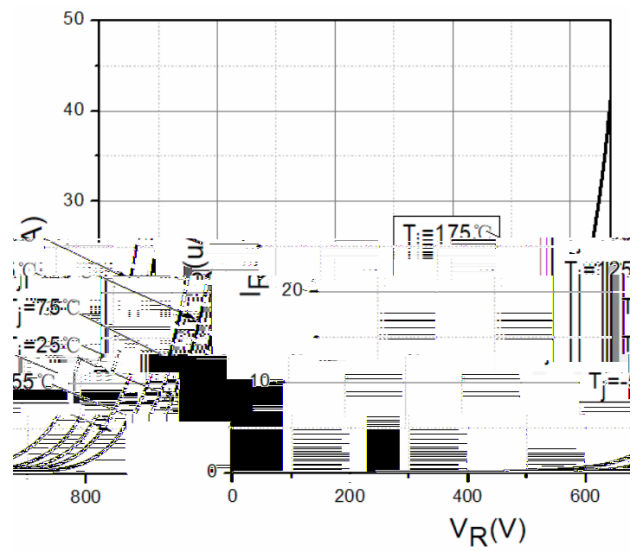

YJD106508FQG2

Electrical Characteristics

PARAMETER	SYMBOL	UNIT	TEST CONDITIONS	Typ.	Max.

Thermal Characteristics

PARAMETER	SYMBOL	UNIT	Value

Typical Characteristics

YJD106508FQG2

YJD106508FQG2

Outline Dimensions

YJD106508FQG2

Disclaimer
