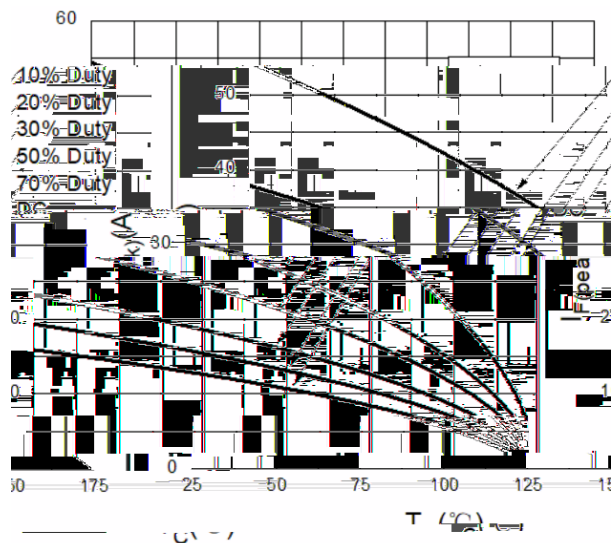

YJD106508FQG2

Electrical Characteristics

PARAMETER	SYMBOL	UNIT	TEST CONDITIONS	Typ.	Max.

Thermal Characteristics

PARAMETER	SYMBOL	UNIT	Value

Typical Characteristics

YJD106508FQG2

YJD106508FQG2

Outline Dimensions

YJD106508FQG2

Disclaimer
