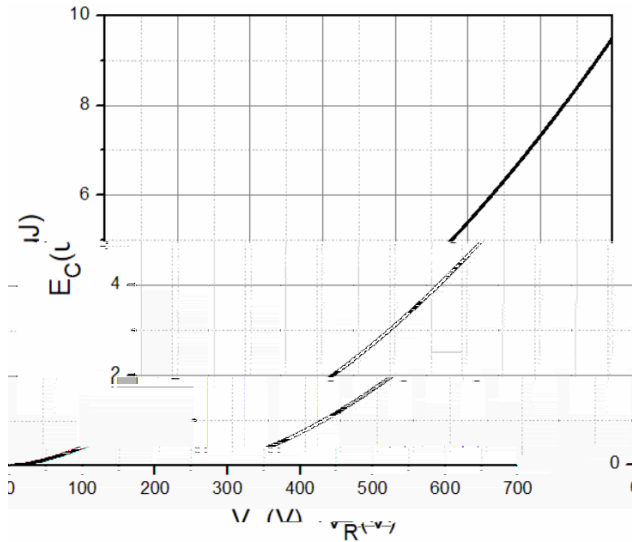

YJD106508FQG2

Electrical Characteristics

PARAMETER	SYMBOL	UNIT	TEST CONDITIONS	Typ.	Max.

Thermal Characteristics

PARAMETER	SYMBOL	UNIT	Value

Typical Characteristics

YJD106508FQG2

YJD106508FQG2