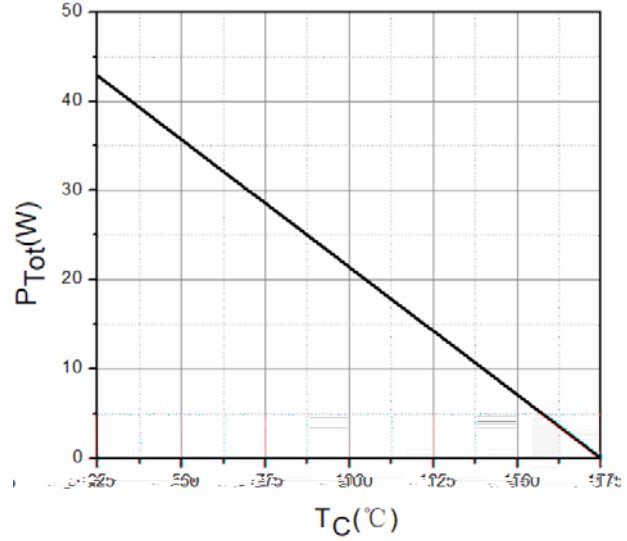

YJD106508FQG2

Electrical Characteristics

PARAMETER	SYMBOL	UNIT	TEST CONDITIONS	Typ.	Max.

Thermal Characteristics

PARAMETER	SYMBOL	UNIT	Value

Typical Characteristics

YJD106508FQG2

YJD106508FQG2