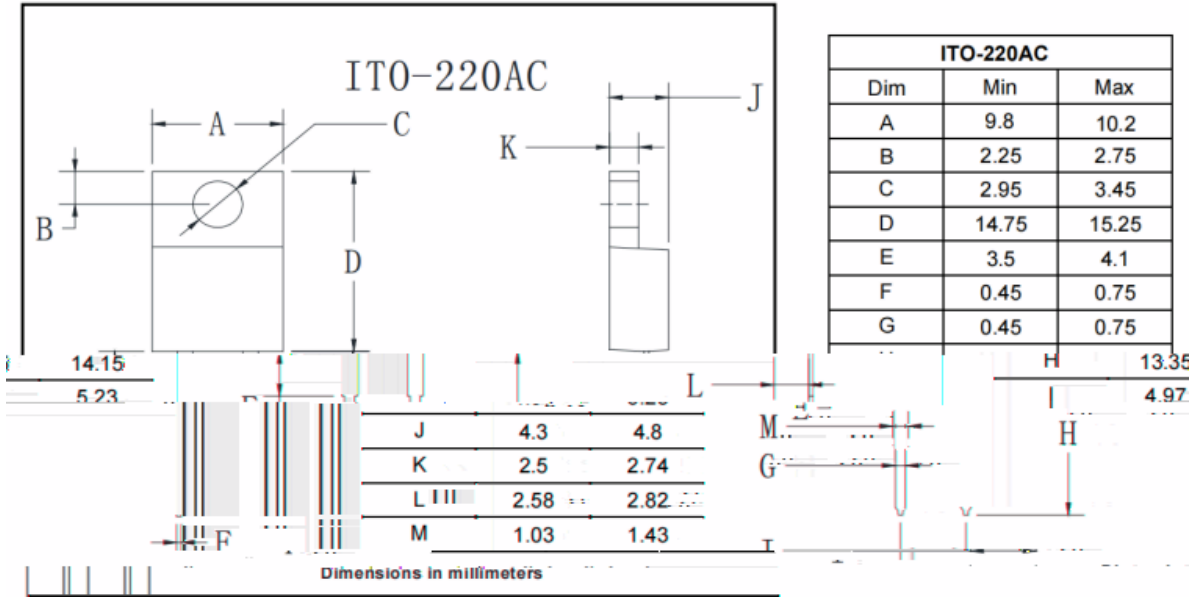

YJD106508FQG2

Electrical Characteristics

PARAMETER	SYMBOL	UNIT	TEST CONDITIONS	Typ.	Max.

Thermal Characteristics

PARAMETER	SYMBOL	UNIT	Value

Typical Characteristics

YJD106508FQG2

YJD106508FQG2

Outline Dimensions

YJD106508FQG2

Disclaimer
