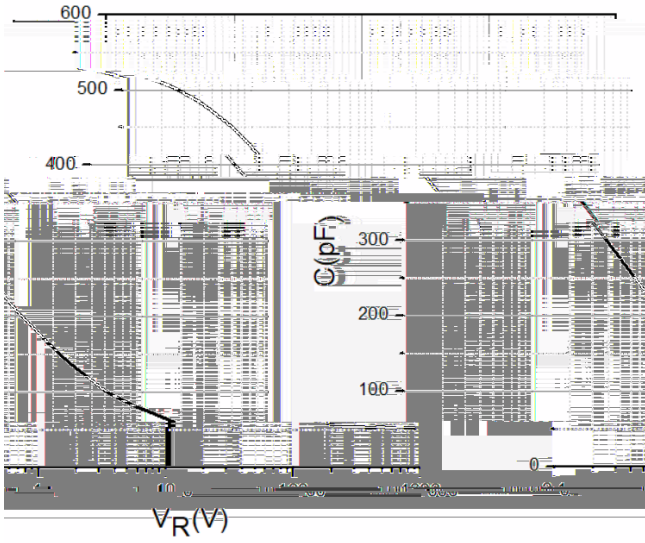

YJD106508FQG2

Electrical Characteristics

PARAMETER	SYMBOL	UNIT	TEST CONDITIONS	Typ.	Max.

Thermal Characteristics

PARAMETER	SYMBOL	UNIT	Value

Typical Characteristics

YJD106508FQG2

YJD106508FQG2

Outline Dimensions

YJD106508FQG2

Disclaimer
