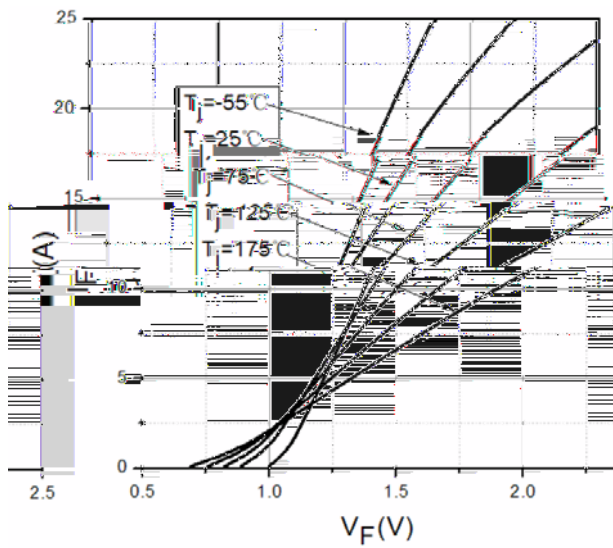

YJD106508FQG2

Electrical Characteristics

PARAMETER	SYMBOL	UNIT	TEST CONDITIONS	Typ.	Max.

Thermal Characteristics

PARAMETER	SYMBOL	UNIT	Value

Typical Characteristics

YJD106508FQG2

YJD106508FQG2

Outline Dimensions

YJD106508FQG2

Disclaimer
