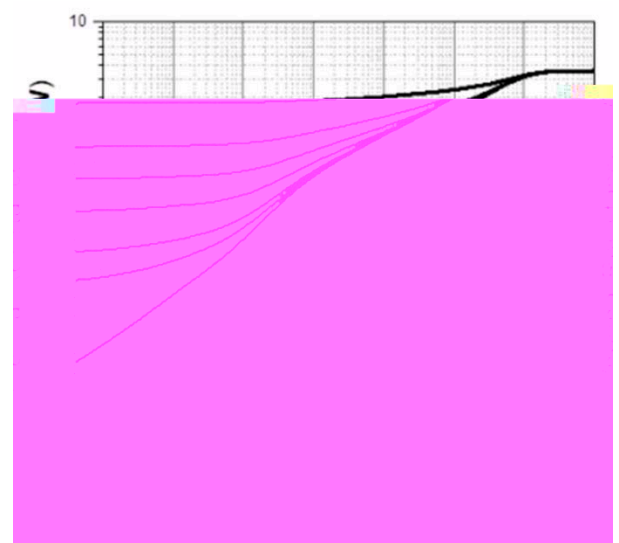

YJD106508FQG2

Electrical Characteristics

PARAMETER	SYMBOL	UNIT	TEST CONDITIONS	Typ.	Max.

Thermal Characteristics

PARAMETER	SYMBOL	UNIT	Value

Typical Characteristics

YJD106508FQG2

YJD106508FQG2

Outline Dimensions

YJD106508FQG2

Disclaimer
