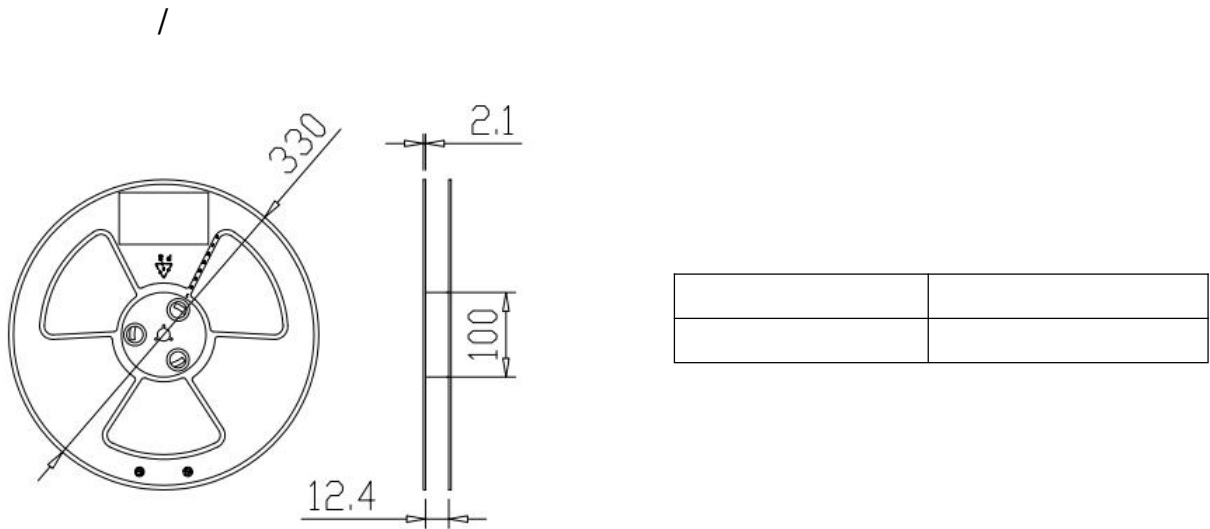

/

/

(3)

(4)

×

11. /
/

ITEM	W	A0	B0	K1	K0	P	F	E	D0	D1	P0	P2	T
DIM	12.0 ±0.30	4.2 ±0.10	5.70 ±0.10	--	2.70 ±0.10	8.00 ±0.10	5.50 ±0.10	1.75 ±0.10	∅1.5 ±0.05	∅1.5 ±0.10	4.0 ±0.10	2.0 ±0.10	0.30 ±0.05
ALTERNATE													

/

Item	Data	Remark
Cover tape adhesion	10 ~ 100g	Carrier tape and cover tape open angle 165 ~ 180° F=300±5mm/minute

/ -	<div style="display: flex; justify-content: space-around;"> <div style="text-align: center;">  <p>标签</p> </div> <div style="text-align: center;">  <p>料号</p> </div> </div> <div style="display: flex; justify-content: space-around; margin-top: 20px;"> <div style="text-align: center;">  </div> <div style="text-align: center;">  </div> <div style="text-align: center;">  <p>此处为危险当天日期</p> </div> </div>	
-----	--	--