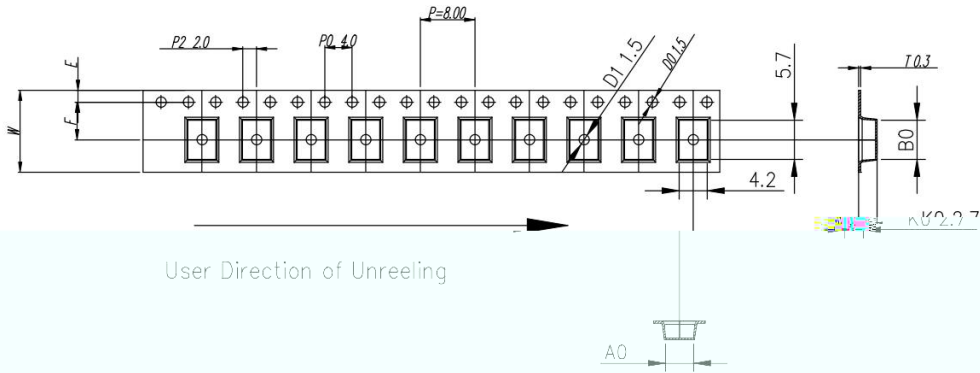

/

/

(3)

(4)

×

11. /
/

ITEM	W	A0	B0	K1	K0	P	F	E	D0	D1	P0	P2	T
DIM	12.0 ±0.30	4.2 ±0.10	5.70 ±0.10	--	2.70 ±0.10	8.00 ±0.10	5.50 ±0.10	1.75 ±0.10	∅1.5 ±0.05	∅1.5 ±0.10	4.0 ±0.10	2.0 ±0.10	0.30 ±0.05
ALTERNATE													

/

Item	Data	Remark
Cover tape adhesion	10 ~ 100g	Carrier tape and cover tape open angle 165 ~ 180° F=300±5mm/minute

/ -	<div style="display: flex; justify-content: space-around;"> <div style="text-align: center;">  <p>标签</p> </div> <div style="text-align: center;">  <p>料号</p> </div> </div> <div style="display: flex; justify-content: space-around; margin-top: 20px;"> <div style="text-align: center;">  </div> <div style="text-align: center;">  </div> <div style="text-align: center;">  <p>此处为危险当天日期</p> </div> </div>	
-----	--	--