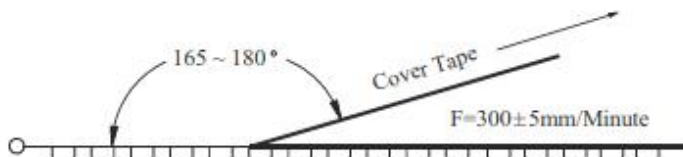

/

/

(3)

(4)

×

11. /
/

ITEM	W	A0	B0	K1	K0	P	F	E	D0	D1	P0	P2	T
DIM	12.0 ±0.30	4.2 ±0.10	5.70 ±0.10	--	2.70 ±0.10	8.00 ±0.10	5.50 ±0.10	1.75 ±0.10	∅1.5 ±0.05	∅1.5 ±0.10	4.0 ±0.10	2.0 ±0.10	0.30 ±0.05
ALTERNATE													

/

Item	Data	Remark
Cover tape adhesion	10 ~ 100g	Carrier tape and cover tape open angle 165 ~ 180° F=300±5mm/minute

/ -	<div style="display: flex; justify-content: space-around;"> <div style="text-align: center;">  <p>标签</p> </div> <div style="text-align: center;">  <p>料号</p> </div> </div> <div style="display: flex; justify-content: space-around; margin-top: 20px;"> <div style="text-align: center;">  </div> <div style="text-align: center;">  </div> <div style="text-align: center;">  <p>此处为危险当天日期</p> </div> </div>	
-----	--	--