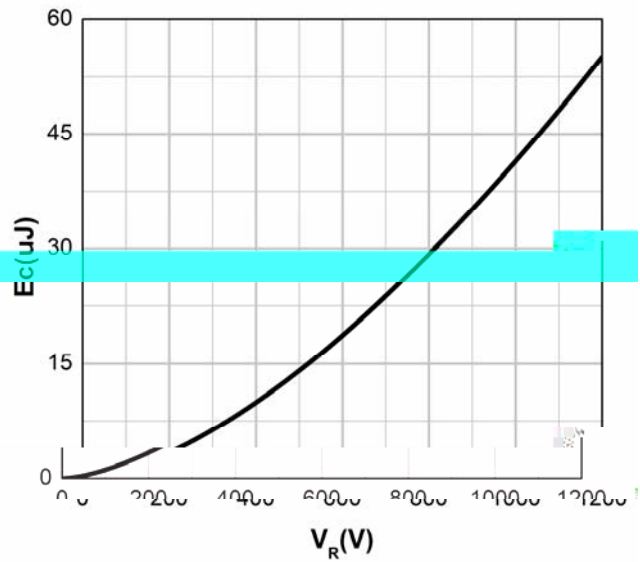

Electrical Characteristics (Per Leg)

| | SYMBOL | | | Typ. | Max. |
|----------------------------------|------------------|-----|--|--------|--------|
| ∅ [; æ!ááç [[cæ*^Áá! [] Á | X ₀ Á | XÁ | X ₀ MF Í CEÁV ₀ MG Í »ÖÁ | FÉGIÁ | FÉI ÍÁ |
| | | | X ₀ MF Í CEÁV ₀ MF Í Í »ÖÁ | FÉÍ ÍÁ | GEÍÉÁ |
| Ü^ç^!•^ ^\æ\æ*^!&~!;!^}ç! | Q ₀ Á | CEÁ | X ₀ MFGÉEXÉÁV ₀ MG Í »ÖÁ | éÍÁ | GÍÁ |
| | | | X ₀ MFGÉEXÉÁV ₀ MF Í Í »ÖÁ | ÍÁ | ÉÁ |
| V [çæ á&æ] æ&áç^!&@æ!*^Á | Ü ₀ Á | ÖÁ | X ₀ MÌ ÉEXÉÁV ₀ MG Í »ÖÁÉÁ ÜÖM#e _i ^XÜÖçXDáXÁÁ | FFÉÁ | Á |
| V [çæ á&æ] æ&áç } &^Á | ÖÁ |]ÖÁ | X ₀ MÉXÉÁ-MFT PZÁ | FÍÍFÁ | ÉÁ |
| | | | X ₀ MFÉÉXÉÁ-MFT PZÁ | FÉHÁ | ÉÁ |
| | | | X ₀ MÌÉEXÉÁ-MFT PZÁ | ÍÍÁ | ÉÁ |
| Öæ] æ&áç } &^ÁÜc [!^ááÖ } ^!*^Á | Ö ₀ Á | RÁ | X ₀ MÌÉEXÁ | GÌEHÁ | ÉÁ |

Á
Á
Á

Thermal Characteristics V_æMG Í ÁP

Á Á D

Outline Dimensions

| TO-247AB | | |
|----------|----------|--------|
| Öä { Á | Tä}Á | TæçÁ |
| œÁ | Ièì€Á | í€çÁ |
| œFÁ | GÈGFÁ | GÈÍFÁ |
| œGÁ | FÈÌÍÁ | GÈFÍÁ |
| äÁ | FÈ€Á | FÈÌÁ |
| àGÁ | FÈJFÁ | GÈGFÁ |
| ÖÁ | €ÈÍÁ | €ÈÌÁ |
| ÖÁ | GÈÌ€Á | GÈH€Á |
| ÖFÁ | FÌÈGÍÁ | FÌÈÌÍÁ |
| ÖÁ | FÌÈÌ€Á | FÌÈF€Á |
| ÖFÁ | FHÈ€Á | FHÈÌÁ |
| ÖGÁ | IÈÌ€Á | ÍÈG€Á |
| ÖHÁ | GÈH€Á | GÈÌ€Á |
| ŠÁ | FJÈÍGÁ | GÈÈGGÁ |
| ŠFÁ | ÈÁ | ÍÈH€Á |
| ÚÁ | HÈÌ€Á | HÈÌ€Á |
| ÚFÁ | Á | ÌÈH€Á |
| ÚÁ | ÌÈFÍVŸÚÁ | |
| PFÁ | ÍÈÌIVŸÚÁ | |
| àHÁ | GÈÌ€Á | HÈG€Á |