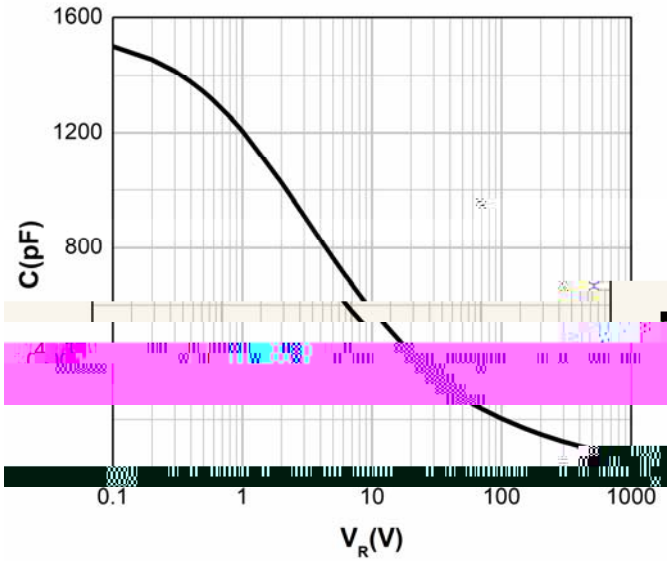

Electrical Characteristics (Per Leg)

| | SYMBOL | | | Typ. | Max. |
|----------------------------------|------------------|-----|--|--------|--------|
| ∅ [; æ!ááç [[cæ*^Áá! [] Á | X ₀ Á | XÁ | X ₀ MF Í CEÁV ₀ MG Í »ÖÁ | FÉGIÁ | FÉI ÍÁ |
| | | | X ₀ MF Í CEÁV ₀ MF Í Í »ÖÁ | FÉÍ ÍÁ | GEÍÉÁ |
| Ü^ç^!•^ ^\æ\æ*^!&~!;!^}ç! | Q ₀ Á | CEÁ | X ₀ MFGÉEXÉÁV ₀ MG Í »ÖÁ | éÍÁ | GÍÁ |
| | | | X ₀ MFGÉEXÉÁV ₀ MF Í Í »ÖÁ | ÍÁ | ÉÁ |
| V [çæ á&æ] æ&áç^!&@æ!*^Á | Ü ₀ Á | ÖÁ | X ₀ MÌ ÉEXÉÁV ₀ MG Í »ÖÁÉÁ ÜÖM#e _i ^XÜÖçXDáXÁÁ | FFÉÁ | Á |
| V [çæ á&æ] æ&áç } &^Á | ÖÁ |]ÖÁ | X ₀ MÉXÉÁ-MFT PZÁ | FÍÍFÁ | ÉÁ |
| | | | X ₀ MFÉÉXÉÁ-MFT PZÁ | FÉHÁ | ÉÁ |
| | | | X ₀ MÌÉEXÉÁ-MFT PZÁ | ÍÍÁ | ÉÁ |
| Öæ] æ&áç } &^ÁÜc [!^ááÖ } ^!*^Á | Ö ₀ Á | RÁ | X ₀ MÌÉEXÁ | GÌEHÁ | ÉÁ |

Á
Á
Á

Thermal Characteristics V_æMG Í ÁP

Á Á D

Outline Dimensions

| TO-247AB | | |
|----------|----------|--------|
| Öä { Á | Tä}Á | TæçÁ |
| œÁ | Ièì€Á | í€çÁ |
| œFÁ | GÈGFÁ | GÈÍFÁ |
| œGÁ | FÈÌÍÁ | GÈFÍÁ |
| äÁ | FÈ€Á | FÈÌÁ |
| àGÁ | FÈJFÁ | GÈGFÁ |
| ÖÁ | €ÈÍÁ | €ÈÌÁ |
| ÖÁ | GÈÌ€Á | GÈH€Á |
| ÖFÁ | FÌÈGÍÁ | FÌÈÌÍÁ |
| ÖÁ | FÌÈÌ€Á | FÌÈF€Á |
| ÖFÁ | FHÈ€Á | FHÈÌÁ |
| ÖGÁ | IÈÌ€Á | ÍÈG€Á |
| ÖHÁ | GÈH€Á | GÈÌ€Á |
| ŠÁ | FJÈÍGÁ | GÈÈGGÁ |
| ŠFÁ | ÈÁ | ÍÈH€Á |
| ÚÁ | HÈÌ€Á | HÈÌ€Á |
| ÚFÁ | Á | ÌÈH€Á |
| ÚÁ | ÌÈFÍVŸÚÁ | |
| PFÁ | ÍÈÌIVŸÚÁ | |
| àHÁ | GÈÌ€Á | HÈG€Á |