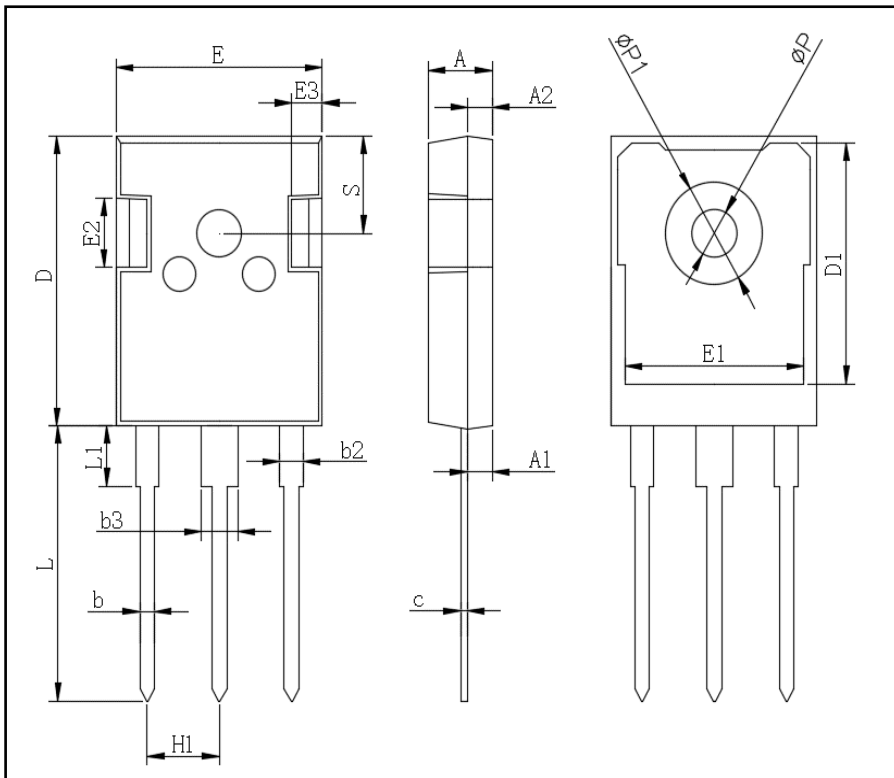

Electrical Characteristics (Per Leg)

| | SYMBOL | | | Typ. | Max. |
|----------------------------------|------------------|-----|--|--------|--------|
| ∅ [; æ!ááç [[cæ*^Áá! [] Á | X ₀ Á | XÁ | X ₀ MF Í CEÁV ₀ MG Í »ÖÁ | FÉGIÁ | FÉI ÍÁ |
| | | | X ₀ MF Í CEÁV ₀ MF Í Í »ÖÁ | FÉÍ ÍÁ | GEÍÉÁ |
| Ü^ç^!•^ ^\æ\æ*^!&~!;!^}ç! | Q ₀ Á | CEÁ | X ₀ MFGÉEXÉÁV ₀ MG Í »ÖÁ | éÍÁ | GÍÁ |
| | | | X ₀ MFGÉEXÉÁV ₀ MF Í Í »ÖÁ | ÍÁ | ÉÁ |
| V [çæ á&æ] æ&áç^!&@æ!*^Á | Ü ₀ Á | ÖÁ | X ₀ MÌ ÉEXÉÁV ₀ MG Í »ÖÁÉÁ ÜÖM#e _i ^XÜÖçXDáXÁÁ | FFÉÁ | Á |
| V [çæ á&æ] æ&áç } &^Á | ÖÁ |]ÖÁ | X ₀ MÉXÉÁ-MFT PZÁ | FÍÍFÁ | ÉÁ |
| | | | X ₀ MFÉÉXÉÁ-MFT PZÁ | FÉHÁ | ÉÁ |
| | | | X ₀ MÌÉEXÉÁ-MFT PZÁ | ÍÍÁ | ÉÁ |
| Öæ] æ&áç } &^ÁÜc [!^ááÖ } ^!*^Á | Ö ₀ Á | RÁ | X ₀ MÌÉEXÁ | GÌEHÁ | ÉÁ |

Á
Á
Á

Thermal Characteristics V_æMG Í ÁP

Á Á D

Outline Dimensions

| TO-247AB | | |
|----------|----------|--------|
| Öä { Á | Tä}Á | TæçÁ |
| œÁ | Ièì€Á | í€çÁ |
| œFÁ | GÈGFÁ | GÈÍFÁ |
| œGÁ | FÈÌÍÁ | GÈFÍÁ |
| äÁ | FÈ€Á | FÈÌÁ |
| àGÁ | FÈJFÁ | GÈGFÁ |
| ÖÁ | €ÈÍÁ | €ÈÌÁ |
| ÖÁ | GÈÌ€Á | GÈH€Á |
| ÖFÁ | FÌÈGÍÁ | FÌÈÌÍÁ |
| ÖÁ | FÌÈÌ€Á | FÌÈF€Á |
| ÖFÁ | FHÈ€Á | FHÈÌÁ |
| ÖGÁ | IÈÌ€Á | ÍÈG€Á |
| ÖHÁ | GÈH€Á | GÈÌ€Á |
| ŠÁ | FJÈÍGÁ | GÈÈGGÁ |
| ŠFÁ | ÈÁ | ÍÈH€Á |
| ÚÁ | HÈÌ€Á | HÈÌ€Á |
| ÚFÁ | Á | ÌÈH€Á |
| ÚÁ | ÌÈFÍVŸÚÁ | |
| PFÁ | ÍÈÌIVŸÚÁ | |
| àHÁ | GÈÌ€Á | HÈG€Á |