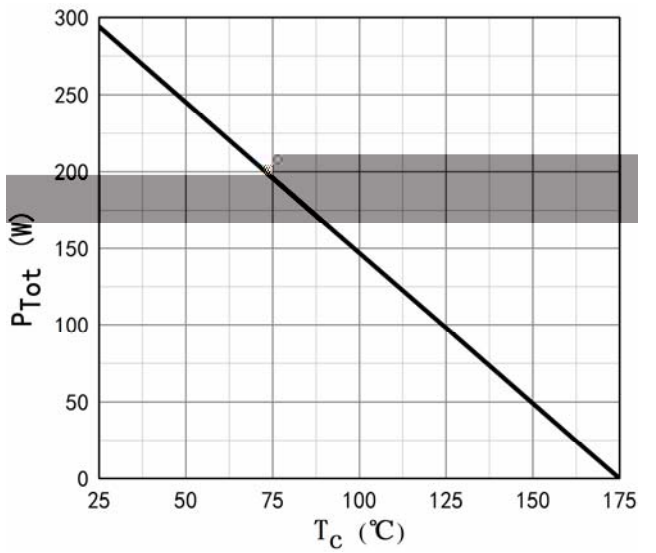

Electrical Characteristics (Per Leg)

| | SYMBOL | | | Typ. | Max. |
|----------------------------------|------------------|-----|--|--------|--------|
| ∅ [; æ!ááç [[cæ*^Áá! [] Á | X ₀ Á | XÁ | X ₀ MF Í CEÁV ₀ MG Í »ÖÁ | FÉGIÁ | FÉI ÍÁ |
| | | | X ₀ MF Í CEÁV ₀ MF Í Í »ÖÁ | FÉÍ ÍÁ | GEÍÉÁ |
| Ü^ç^!•^ ^\æ\æ*^!&~!;!^}ç! | Q ₀ Á | CEÁ | X ₀ MFGÉEXÉÁV ₀ MG Í »ÖÁ | éÍÁ | GÍÁ |
| | | | X ₀ MFGÉEXÉÁV ₀ MF Í Í »ÖÁ | ÍÁ | ÉÁ |
| V [çæ á&æ] æ&áç^!&@æ!*^Á | Ü ₀ Á | ÖÁ | X ₀ MÌ ÉEXÉÁV ₀ MG Í »ÖÁÉÁ ÜÖM#e _i ^XÜÖçXDáXÁÁ | FFÉÁ | Á |
| V [çæ á&æ] æ&áç } &^Á | ÖÁ |]ÖÁ | X ₀ MÉXÉÁ-MFT PZÁ | FÍÍFÁ | ÉÁ |
| | | | X ₀ MFÉÉXÉÁ-MFT PZÁ | FÉHÁ | ÉÁ |
| | | | X ₀ MÌÉEXÉÁ-MFT PZÁ | ÍÍÁ | ÉÁ |
| Öæ] æ&áç } &^ÁÜc [!^ááÖ } ^!*^Á | Ö ₀ Á | RÁ | X ₀ MÌÉEXÁ | GÌEHÁ | ÉÁ |

Á
Á
Á

Thermal Characteristics V_æMG Í ÁP

Á Á D

Outline Dimensions

| TO-247AB | | |
|----------|----------|--------|
| Öä { Á | Tä}Á | TæçÁ |
| œÁ | Ièì€Á | í€çÁ |
| œFÁ | GÈGFÁ | GÈÍFÁ |
| œGÁ | FÈÌÍÁ | GÈFÍÁ |
| äÁ | FÈ€Á | FÈÌÁ |
| àGÁ | FÈJFÁ | GÈGFÁ |
| ÖÁ | €ÈÍÁ | €ÈÌÁ |
| ÖÁ | GÈÌ€Á | GÈH€Á |
| ÖFÁ | FÌÈGÍÁ | FÌÈÌÍÁ |
| ÖÁ | FÌÈÌ€Á | FÌÈF€Á |
| ÖFÁ | FHÈ€Á | FHÈÌÁ |
| ÖGÁ | IÈÌ€Á | ÍÈG€Á |
| ÖHÁ | GÈH€Á | GÈÌ€Á |
| ŠÁ | FJÈÍGÁ | GÈÈGGÁ |
| ŠFÁ | ÈÁ | ÍÈH€Á |
| ÚÁ | HÈÌ€Á | HÈÌ€Á |
| ÚFÁ | Á | ÌÈH€Á |
| ÚÁ | ÌÈFÍVŸÚÁ | |
| PFÁ | ÍÈÌIVŸÚÁ | |
| àHÁ | GÈÌ€Á | HÈG€Á |