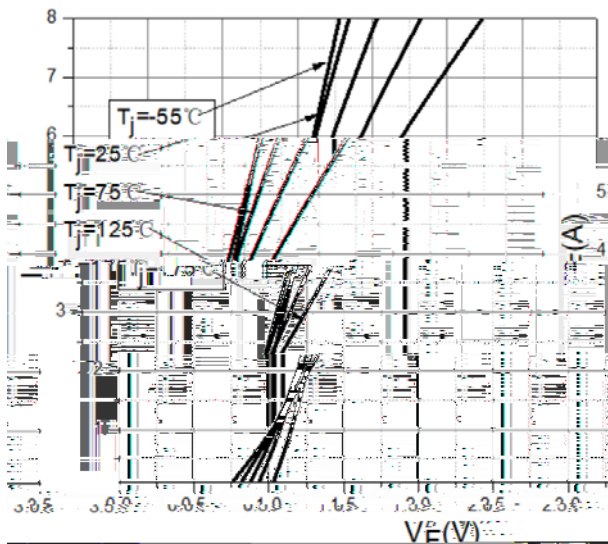

YJD106504DG1

Electrical Characteristics

PARAMETER	SYMBOL	UNIT	TEST CONDITIONS	Typ.	Max.

Thermal Characteristics

PARAMETER	SYMBOL	UNIT	Value

Typical Characteristics

YJD106504DG1

YJD106504DG1