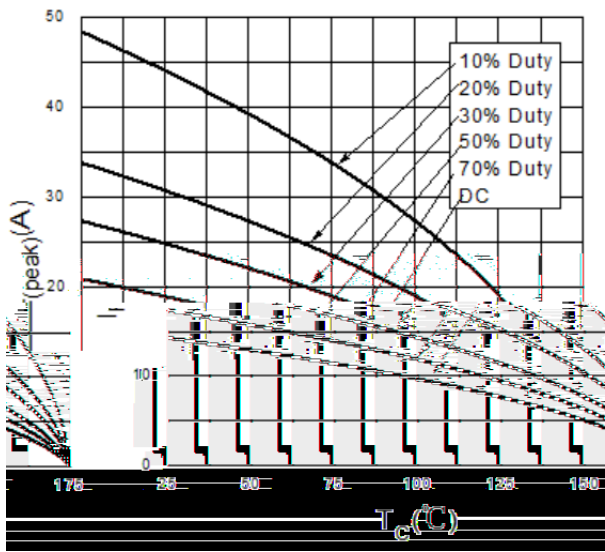

YJD106504DG1

Electrical Characteristics

PARAMETER	SYMBOL	UNIT	TEST CONDITIONS	Typ.	Max.

Thermal Characteristics

PARAMETER	SYMBOL	UNIT	Value

Typical Characteristics

YJD106504DG1

YJD106504DG1