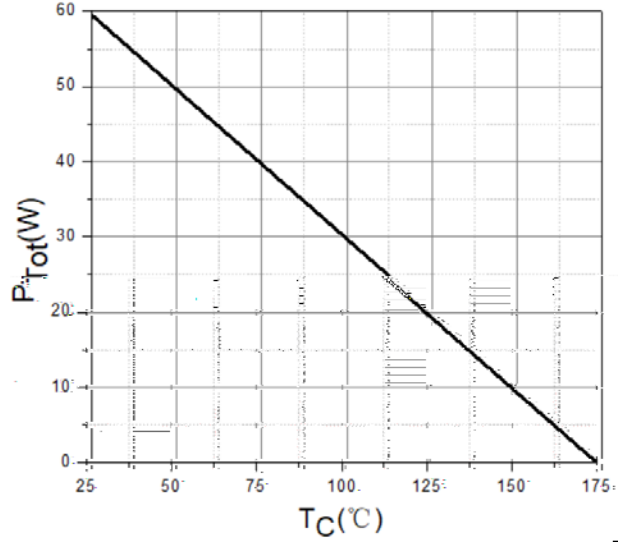

YJD106504DG1

Electrical Characteristics

PARAMETER	SYMBOL	UNIT	TEST CONDITIONS	Typ.	Max.

Thermal Characteristics

PARAMETER	SYMBOL	UNIT	Value

Typical Characteristics

YJD106504DG1

YJD106504DG1