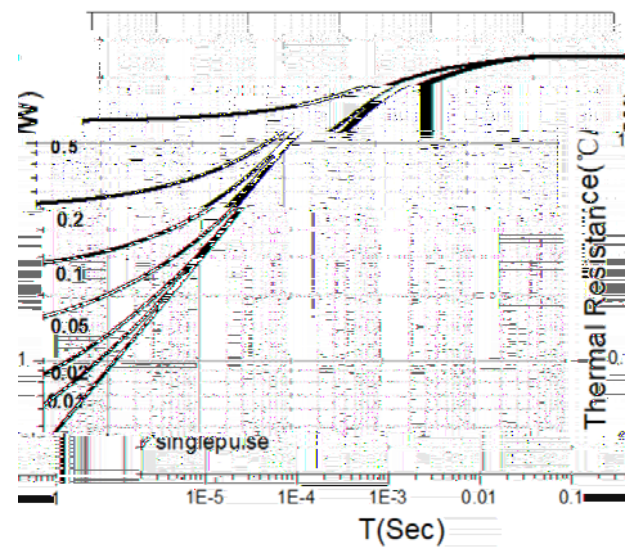

YJD106504DG1

Electrical Characteristics

PARAMETER	SYMBOL	UNIT	TEST CONDITIONS	Typ.	Max.

Thermal Characteristics

PARAMETER	SYMBOL	UNIT	Value

Typical Characteristics

YJD106504DG1

YJD106504DG1