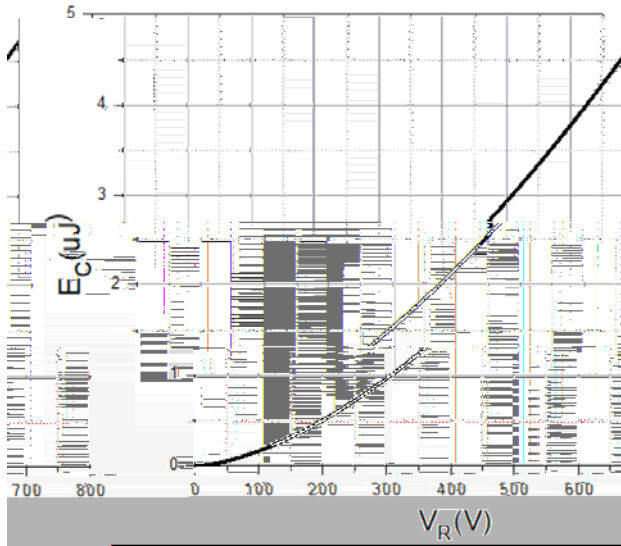

YJD106504DG1

Electrical Characteristics

PARAMETER	SYMBOL	UNIT	TEST CONDITIONS	Typ.	Max.

Thermal Characteristics

PARAMETER	SYMBOL	UNIT	Value

Typical Characteristics

YJD106504DG1

YJD106504DG1