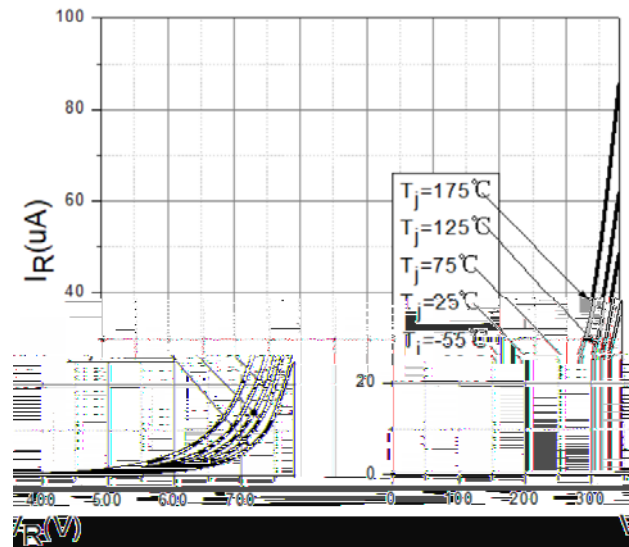

YJD106504DG1

Electrical Characteristics

PARAMETER	SYMBOL	UNIT	TEST CONDITIONS	Typ.	Max.

Thermal Characteristics

PARAMETER	SYMBOL	UNIT	Value

Typical Characteristics

YJD106504DG1

YJD106504DG1