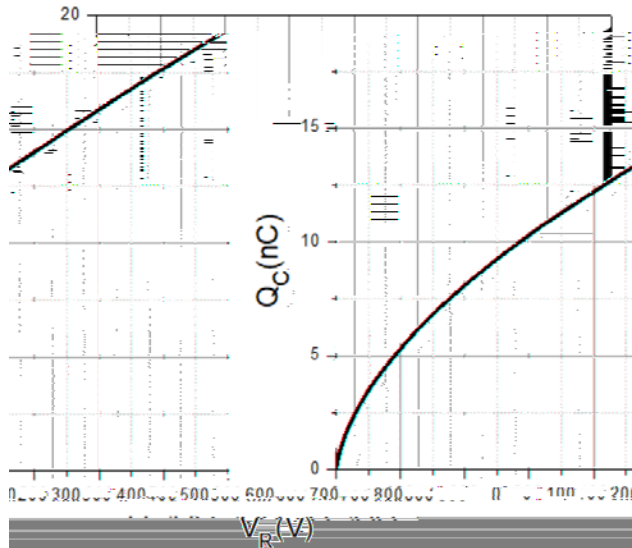

YJD106504DG1

Electrical Characteristics

PARAMETER	SYMBOL	UNIT	TEST CONDITIONS	Typ.	Max.

Thermal Characteristics

PARAMETER	SYMBOL	UNIT	Value

Typical Characteristics

YJD106504DG1

YJD106504DG1