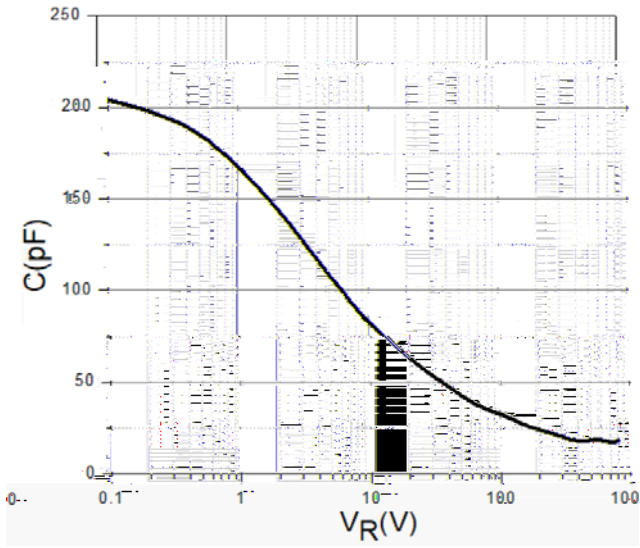

YJD106504DG1

Electrical Characteristics

PARAMETER	SYMBOL	UNIT	TEST CONDITIONS	Typ.	Max.

Thermal Characteristics

PARAMETER	SYMBOL	UNIT	Value

Typical Characteristics

YJD106504DG1

YJD106504DG1