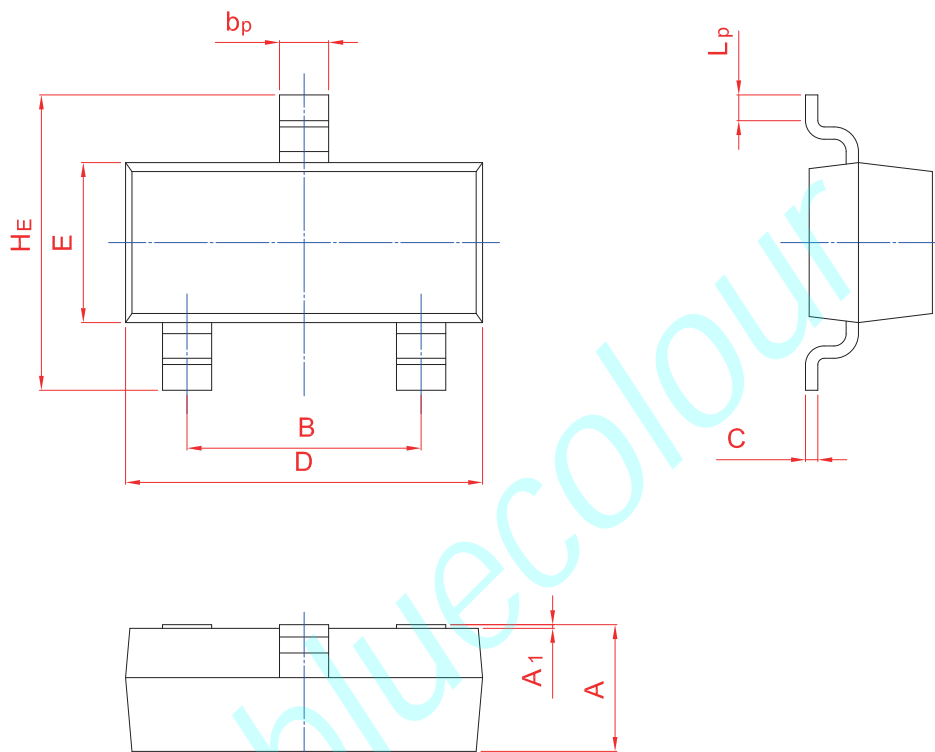

## PACKAGE OUTLINE<sup>A</sup>

Plastic surface mounted package; 3 leads

SOT-23

UNIT	A	B	b <sub>p</sub>	C	D	E	H <sub>E</sub>	A <sub>1</sub>	L <sub>p</sub>
mm	1.40	2.04	0.50	0.19	3.10	1.65	3.00	0.100	0.50
	0.95	1.78	0.35	0.08	2.70	1.20	2.20	0.013	0.20