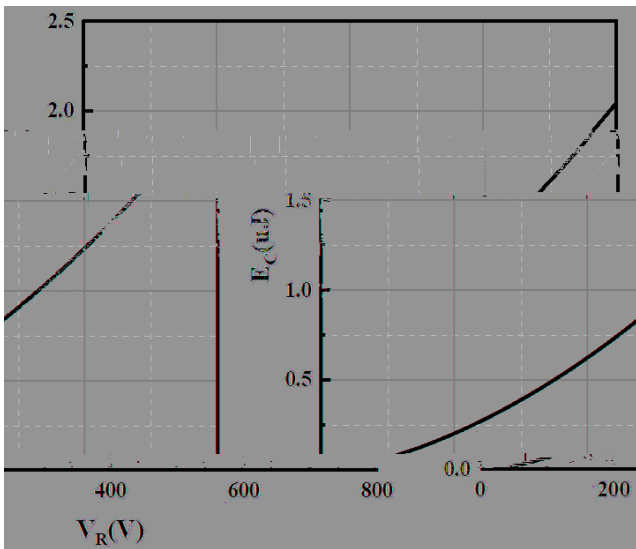

YJD106502DQG3

Electrical Characteristics

PARAMETER	SYMBOL	UNIT	TEST CONDITIONS	Typ.	Max.

Thermal Characteristics

PARAMETER	SYMBOL	UNIT	Value

Typical Characteristics

YJD106502DQG3

YJD106502DQG3