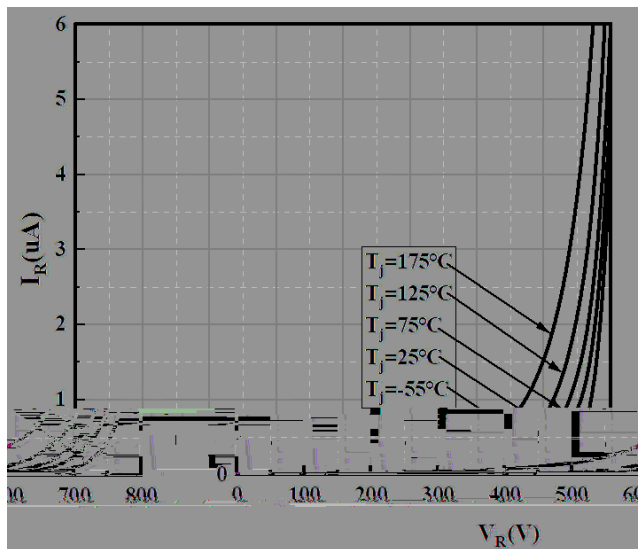

YJD106502DQG3

Electrical Characteristics

PARAMETER	SYMBOL	UNIT	TEST CONDITIONS	Typ.	Max.

Thermal Characteristics

PARAMETER	SYMBOL	UNIT	Value

Typical Characteristics

YJD106502DQG3

YJD106502DQG3