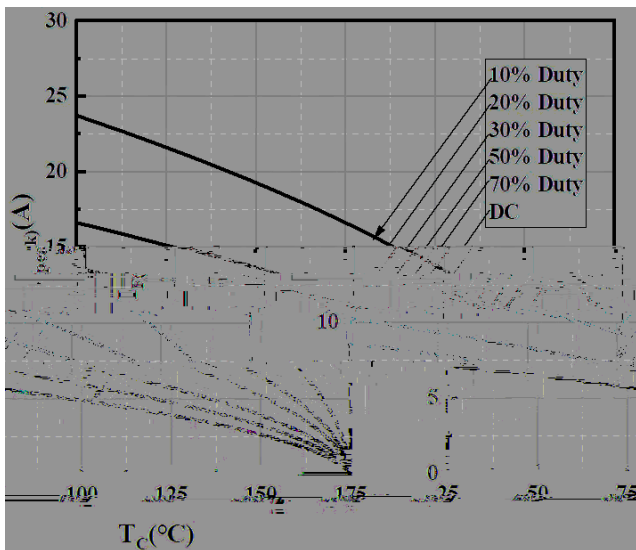

YJD106502DQG3

Electrical Characteristics

PARAMETER	SYMBOL	UNIT	TEST CONDITIONS	Typ.	Max.

Thermal Characteristics

PARAMETER	SYMBOL	UNIT	Value

Typical Characteristics

YJD106502DQG3

YJD106502DQG3